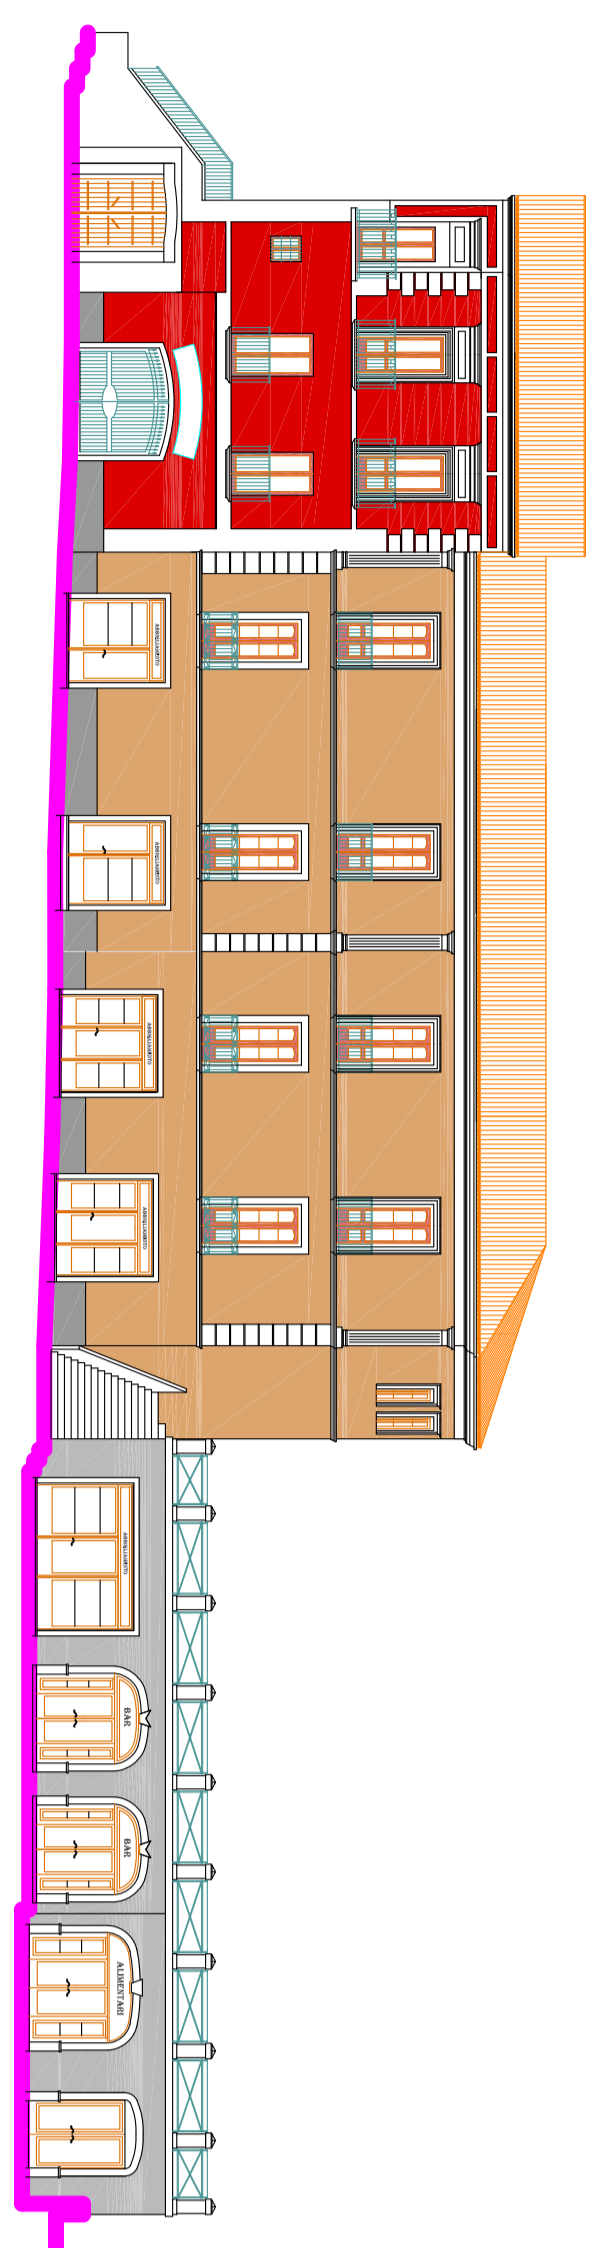

Città di Sala Consilina (SA)
MANUALE DEL
PIANO DEL COLORE

Appendice n. 2
Prospetti continue centro storico con
vetrine di progetto
(scala 1:100)
Progettisti
Prof. arch. Marco Fiano
arch. Giovanni Cico
ing. Gianluigi Viti
Il Comune
Sig. Antonio De Nijis
Novembre 2009

PIAZZA UMBERTO 1°

PIAZZA UMBERTO 1°

PIAZZA UMBERTO 1°

PIAZZA MUNICIPIO