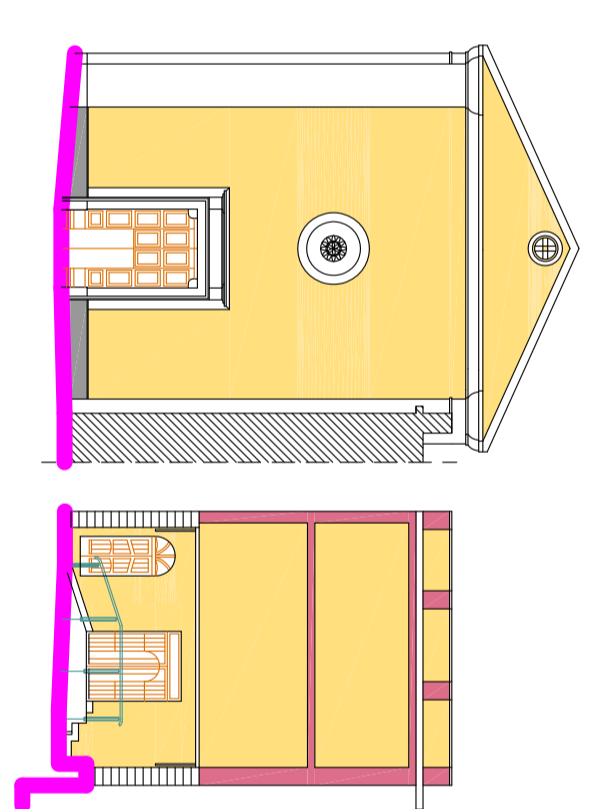

PIAZZA UMBERTO 1°