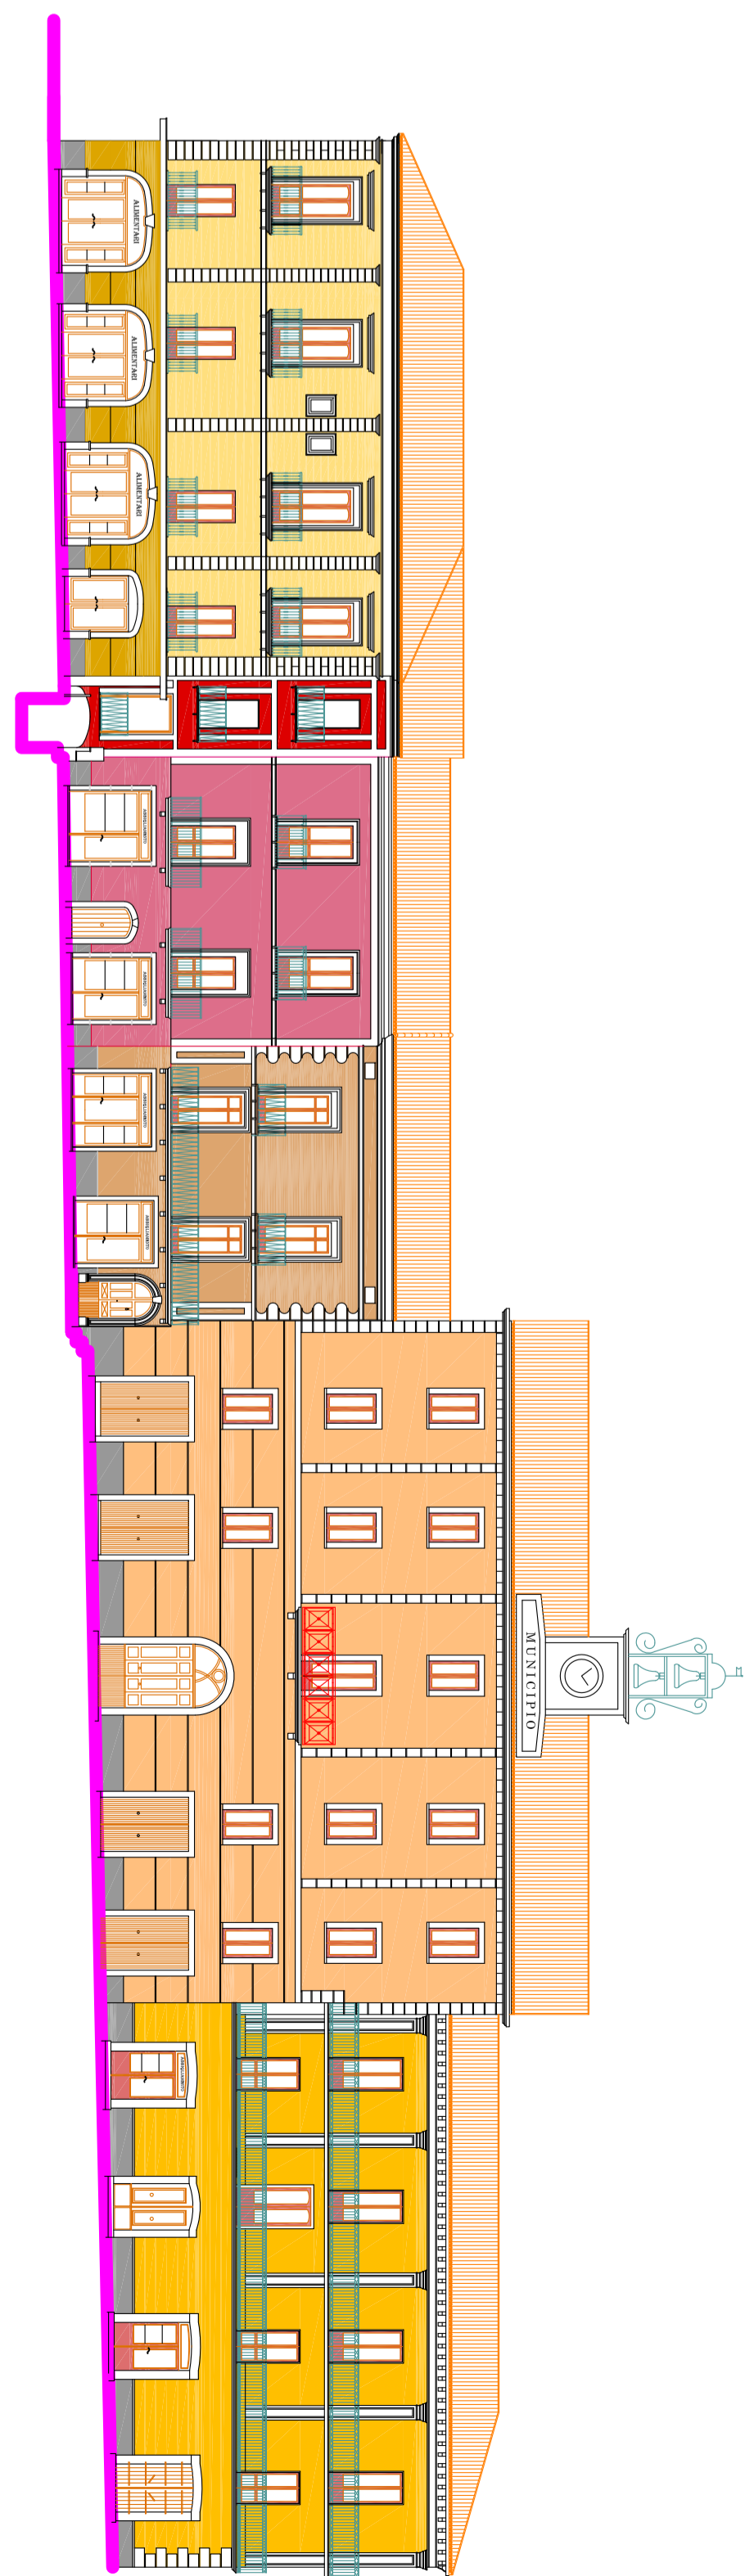

Città di Sala Consilina (SA)
MANUALE DEL
PIANO DEL COLORE

Appendice n. 2
Prospetti continue centro storico con
vetrine di progetto
(scala 1:100)
Progettisti
Prof. arch. Marco Fiano
arch. Giovanni Cico
ing. Gianluigi Viti
Il Comune
Sig. Antonio De Nijis
Novembre 2009

PIAZZA UMBERTO 1°

PIAZZA UMBERTO 1°

PIAZZA UMBERTO 1°

PIAZZA MUNICIPIO