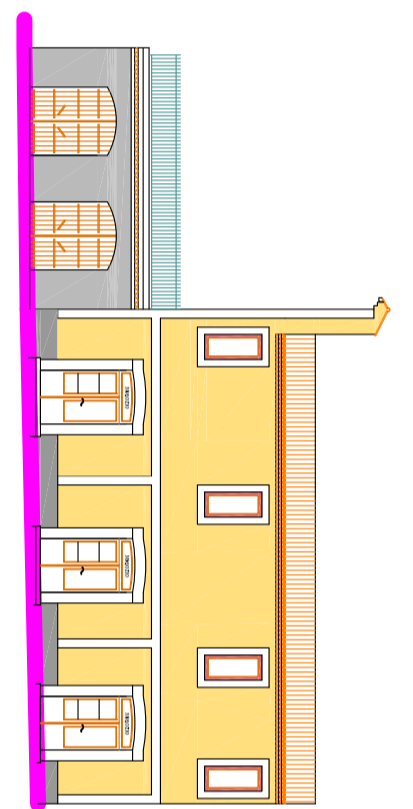

Città di Sala Consilina (SA)
MANUALE DEL
PIANO DEL COLORE

Appendice n. 2
Prospetti continue centro storico con
vetrine di progetto
(scala 1:100)
Progettisti
Prof. arch. Marco Fiano
arch. Giovanni Cico
ing. Gianluigi Viti
Il Comune
Sig. Antonio De Nijis
Novembre 2009

PIAZZA UMBERTO 1°

PIAZZA UMBERTO 1°

PIAZZA UMBERTO 1°

PIAZZA MUNICIPIO